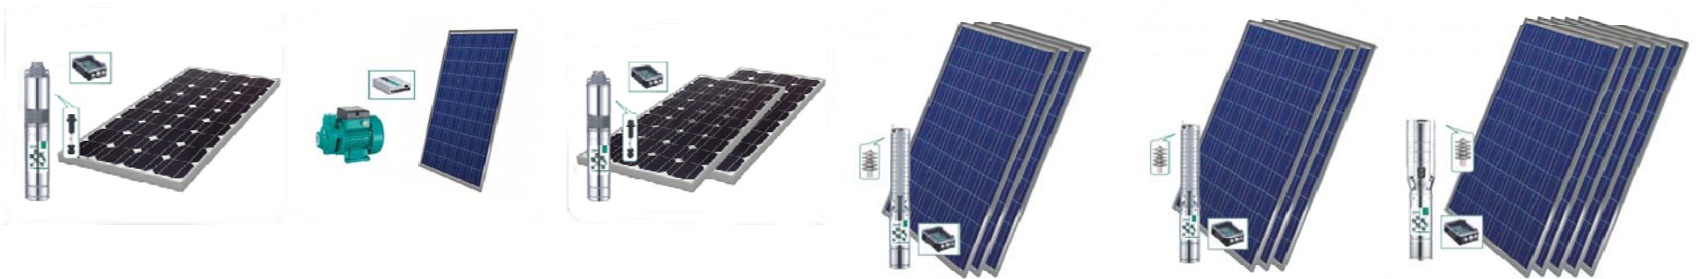

## Price list: SOLAR WATER PUMPS

Model	SP-0,5-80-28	SP-2-120-25	SP-1,25-210-80	SP-4-500-57	SP-4-500-62	SP-12,5-1000-44
<b>Tech characteristics:</b>						
Voltage	12 V	24 V	36 V	48 V	48 V	110 V
Power	80 W	120 W	210 W	500 W	500 W	1000 W
Max flow rate	500 l/h	2000 l/h	1250 l/h	4000 l/h	4000 l/h	12500 l/h
Max depth	28 m	25 m	80 m	57 m	62 m	44 m
Output pipe diameter	¾"	1"x 1"	¾"	1 ¼"	1 ¼"	2"
<b>Specification:</b>						
Solar pump	1 pc	1 pc	1 pc	1 pc	1 pc	1 pc
Controller with MPPT tracker IP65	1pc	1 pc	1 pc	1 pc	1 pc	1 pc
Water level sensors	yes	yes	yes	yes	yes	yes
PV modules and power	1x160Wp	2x260Wp	2x160Wp	3x260Wp	3x260Wp	5x260Wp
Dimensions and weight od the pump:	790 x 255 x 155 mm, 10 kg	470 x 310 x 160 mm, 11 kg	790 x 255 x 155 mm, 10 kg	830 x 380 x 155 mm, 15 kg	831 x 380 x 155 mm, 15 kg	830 x 380 x 155 mm, 21 kg
Dimensions and weight of PV modules:	1510 x 685 x 55 mm, 14 kg	1800 x 1050 x 55 mm, 19 kg	1510 x 685 x 110 mm, 25 kg	1800 x 1050 x 180 mm, 57 kg	1801 x 1050 x 180 mm, 57 kg	1800 x 1050 x 240 mm, 95 kg
<b>Warranty (months)</b>	<b>36</b>	<b>36</b>	<b>36</b>	<b>36</b>	<b>36</b>	<b>36</b>
<b>Price w/o VAT 18%</b>	<b>903,00 €</b>	<b>1.062,00 €</b>	<b>1.232,00 €</b>	<b>1.808,00 €</b>	<b>1.922,00 €</b>	<b>2.170,00 €</b>